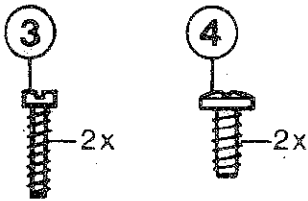

Temperaturbegrenzer 8717206155  
 8717206156  
 8717206157

**in ZR/ZSR/ZWR.. KE/AME (Langform 990 mm)**

Erforderliche Teile:

- ① Adapter
- ② Temperaturbegrenzer
- ③ Schneidschraube 2,5 x 12
- ④ Halter
- ⑤ Schraube M 3 x 8
- ⑥ Mutter M 3

**3.**

Temperaturbegrenzer 8717206155  
 8717206156  
 8717206157

**in ZR/ZSR/ZWR...-1/-2 KE, AE**

Erforderliche Teile:

- ① Adapter
- ② Temperaturbegrenzer
- ③ Schneidschraube 2,5 x 12
- ④ Schraube 4,2 x 9,5